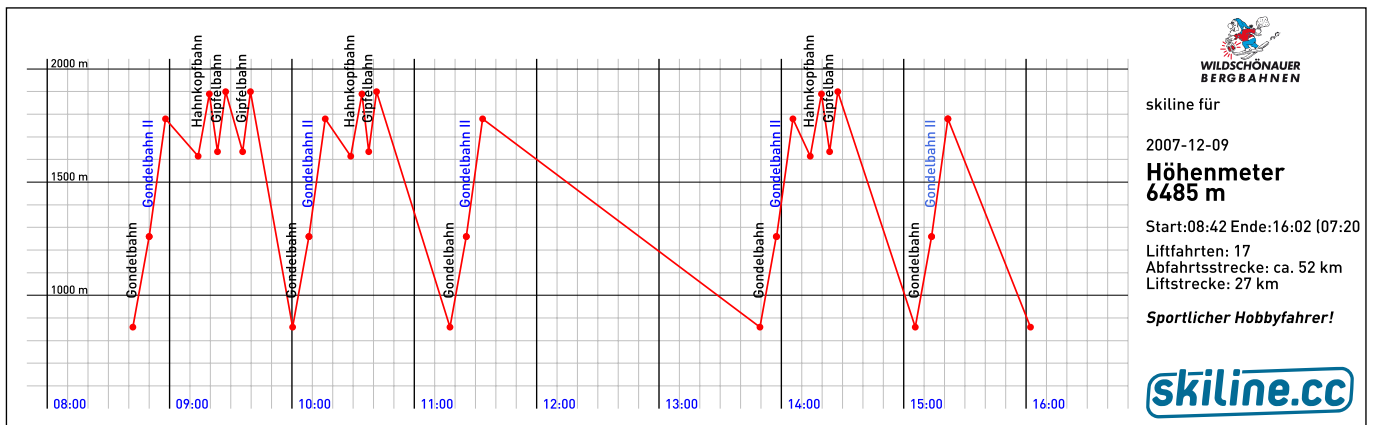

wie viele höhenmeter waren sie unterwegs ?

Skiline - das Höhenmeterdiagramm Ihres Skitages!

Gegen Eingabe Ihrer Skipass-Nummer erhalten Sie binnen weniger Sekunden Ihre ganz persönliche "Skiline". Auf einen Blick finden Sie alle von Ihnen benutzten Lifтанlagen und die dabei bewältigten Höhenmeter und Abfahrtskilometer.