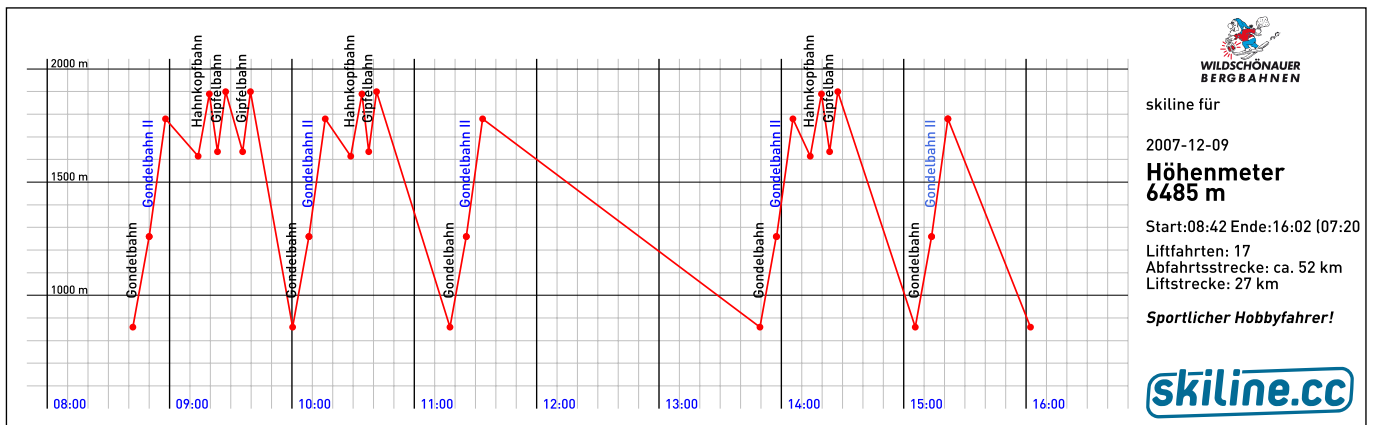

# wie viele höhenmeter waren sie unterwegs ?

## Skiline - das Höhenmeterdiagramm Ihres Skitages!

Gegen Eingabe Ihrer Skipass-Nummer erhalten Sie binnen weniger Sekunden Ihre ganz persönliche "Skiline". Auf einen Blick finden Sie alle von Ihnen benutzten Lifтанlagen und die dabei bewältigten Höhenmeter und Abfahrtskilometer.